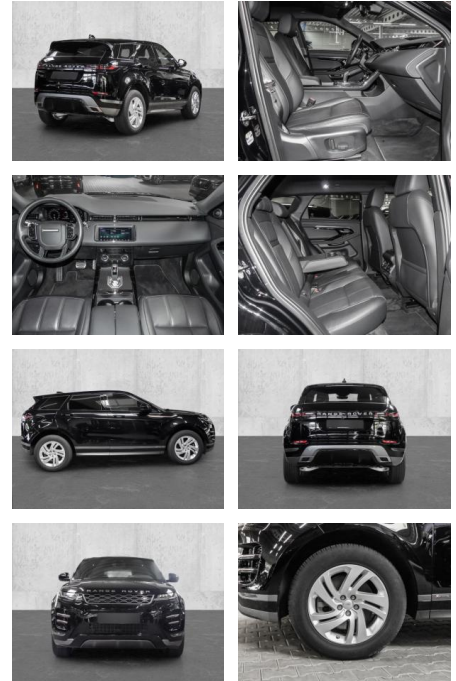

Land Rover Range Rover Evoque R-dynamic S 2.0 P2...

MA05-H007180Angebotsnr.:

Erstzulassung:	Kilometer:	Farbe:	Leistung:	Kraftstoffart:
01.08.2019	20.000	Schwarz	147 kW / 200 PS	Benzin

PREIS
30.950 €

FINANZIERUNGSBEISPIEL

Interieur

- Multifunktionslenkrad
- el. Fensterheber

Exterieur

- Leichtmetallfelgen
- Nebelscheinwerfer

STÄNDIG ÜBER 15.000 FAHRZEUGE IM BESTAND!