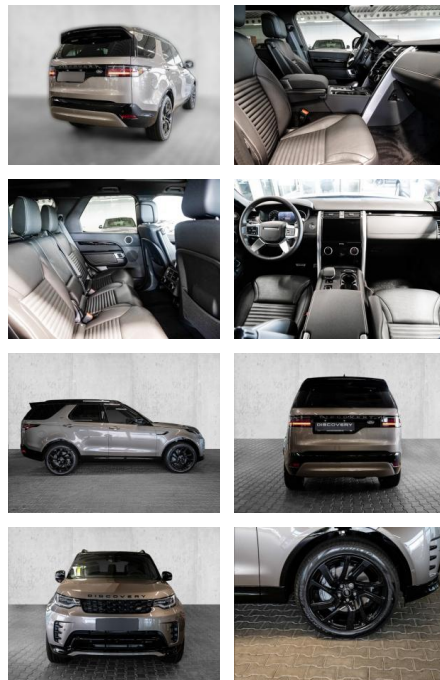

Land Rover Discovery 5 Dynamic SE D300 AWD EU6d

MA05-fr16626980 Angebotsnr.:

Erstzulassung:	Kilometer:	Farbe:	Leistung:	Kraftstoffart:
01.07.2023	4.500	Diverse	221 kW / 300 PS	Diesel

PREIS	FINANZIERUNGSBEISPIEL	
77.990 €	Laufzeit: 96 Monate	Anzahlung: 25 %
	Basis-Finanzierung:**	Mtl. Rate: 619 €
	Zielraten-Finanzierung:**	

•

Multimedia

- Radio
- el. Sitzverstellung
- MP3 Anschluss
- Bluetooth

Komfort

- Bordcomputer
- **Lederausstattung**
- Sitzheizung
- Teilbare Rucksitzlehne
- Tempomat
- Multifunktionslenkrad
- Elektrische Sitze
- Lenksäule einstellbar
- ParkDistanceControl vorne und hinten
- Elektrische Heckklappe
- Beheizbare Frontscheibe
- Keyless Entry

Interieur

- Multifunktionslenkrad
- el. Fensterheber
- Sitzheizung

Exterieur

- Leichtmetallfelgen
- metallic
- Schiebedach
- Dachreling

STÄNDIG ÜBER 15.000 FAHRZEUGE IM BESTAND!