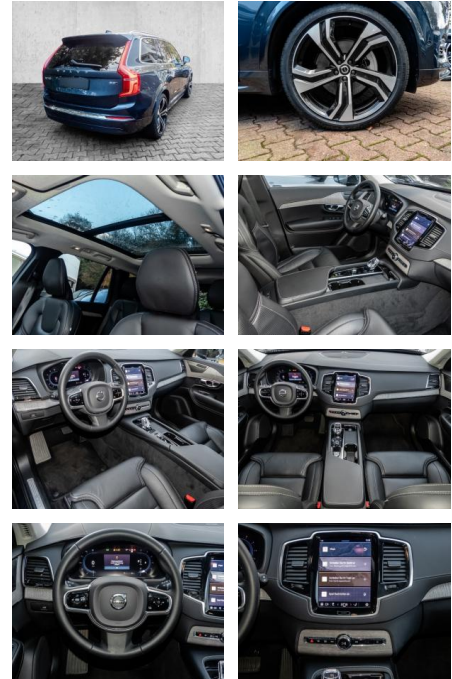

Ihr Ansprechpartner

Herr Michael Kufen
 E-Mail: m.kufen@kufen.de
 Telefon: 0201 8545520

Volvo XC90 Ultimate Bright AWD B5 Diesel EU6d

MA05-4700-23 Angebotsnr.:

Erstzulassung:	Kilometer:	Farbe:	Leistung:	Kraftstoffart:
01.03.2023	27.181	Blau	173 kW / 235 PS	Diesel

- Kopfairbag
- Knieairbag
- Kindersitzbefestigung
- Pannenset
- Notrad
- **Entertainment: Navigationssystem**
- Soundsystem
- Radio
- USB-Anschluss
- Android Auto
- DAB
- Bowers & Wilkins
- Induktionsladen für Smartphones

Multimedia

- Radio
- el. Sitzverstellung
- Navigation mit Bildschirm
- Head UP Display

Komfort

- Zentralverriegelung
- Bordcomputer
- **Klimaautomatik**
- Servolenkung
- Zentralverriegelung
- Elektrischer Fensterheber
- Lederausstattung
- Sitzheizung
- Elektrische Aussenspiegel
- Teilbare Rucksitzlehne
- Tempomat
- Standheizung
- Multifunktionslenkrad
- Keyless Go Startfunktion
- Elektrische Sitze
- Innenspiegel autom. abblendbar
- Mittelarmlehne
- Innenraumfilter
- Lenksäule einstellbar
- Heckrolle