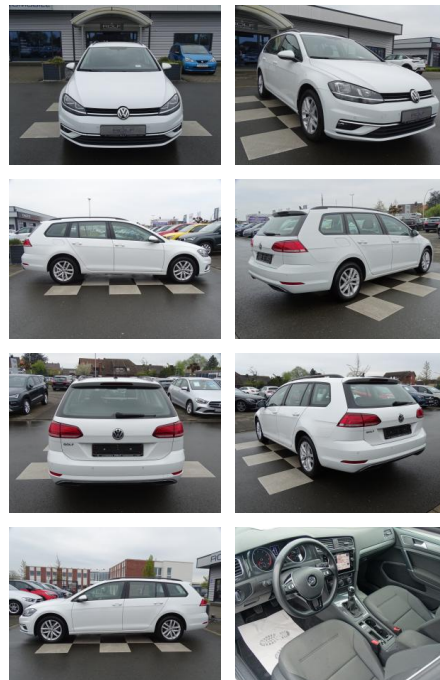

Volkswagen Golf 1.0 TSI Comfortline NAVI D...

RA00-20612 **Angebotsnr.:**

Erstzulassung:	Kilometer:	Farbe:	Leistung:	Kraftstoffart:
01.09.2019	40.557	Weiß	85 kW / 116 PS	Benzin

PREIS
20.040 €

FINANZIERUNGSBEISPIEL