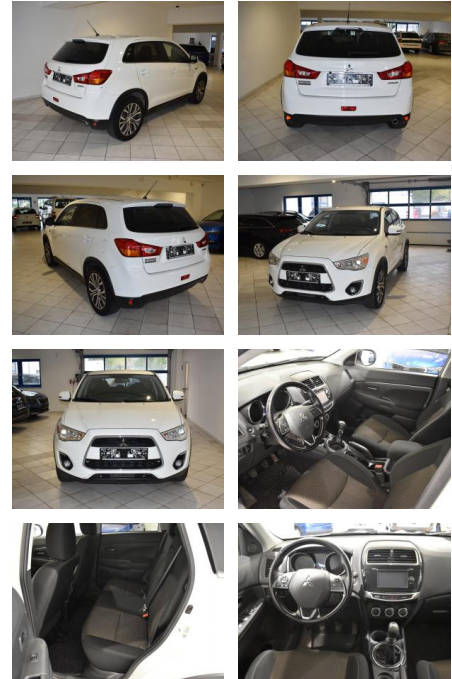

Ihr Ansprechpartner

Herr Michael Kufen
E-Mail: m.kufen@kufen.de
Telefon: 0201 8545520

Mitsubishi ASX 1.6 DI-D Plus Kamera Klimaautomat...

AH44-ATS7542Angebotsnr.:

VERKAUFT

Erstzulassung: 15.04.2016 **Kilometer:** 85.590 **Farbe:** Weiß **Leistung:** 84 kW / 114 PS **Kraftstoffart:** Diesel