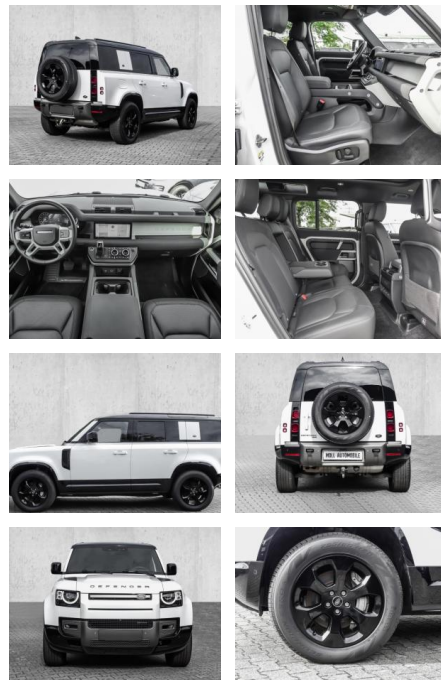

Land Rover Defender 110 X-Dynamic SE D300

MA05-4602-23 Angebotsnr.:

Erstzulassung:	Kilometer:	Farbe:	Leistung:	Kraftstoffart:
01.09.2022	29.650	Weiß	221 kW / 300 PS	Diesel

PREIS
75.670 €

FINANZIERUNGSBEISPIEL