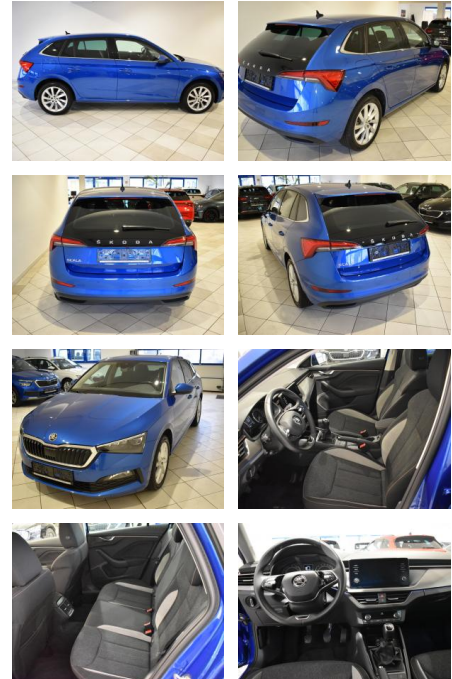

Skoda Scala Style 1.0TSI LED AHK 5J Garantie

AH44-ATS 996 **Angebotsnr.:**

Erstzulassung:	Kilometer:	Farbe:	Leistung:	Kraftstoffart:
18.05.2022	18.185	Blau	81 kW / 110 PS	Benzin

PREIS
20.570 €

FINANZIERUNGSBEISPIEL