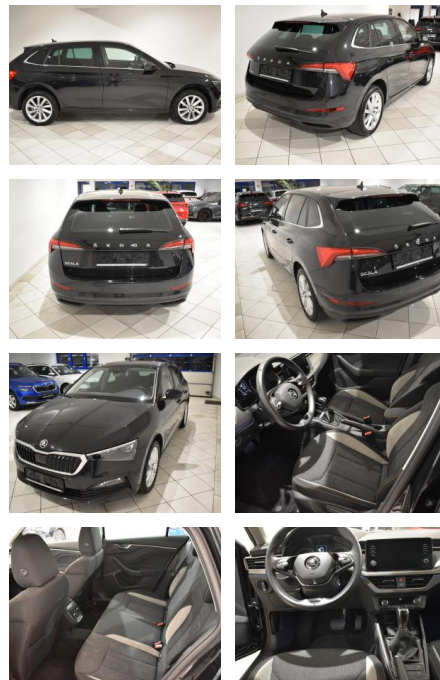

Skoda Scala Style 1.0TSI DSG LED 5J Garantie

AH44-ATS 890 **Angebotsnr.:**

Erstzulassung:	Kilometer:	Farbe:	Leistung:	Kraftstoffart:
15.08.2022	19.667	Schwarz	81 kW / 110 PS	Benzin

PREIS
21.290 €

FINANZIERUNGSBEISPIEL