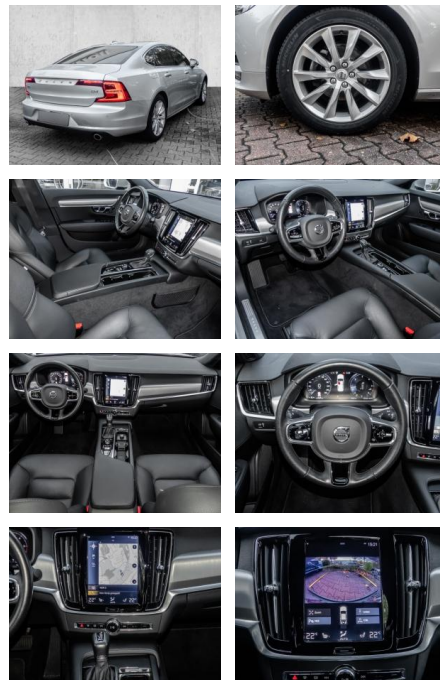

Ihr Ansprechpartner

Herr Robert Ratanski
E-Mail: r.ratanski@kufen.de
Telefon: 0201 8545542

Volvo S90 Momentum D4 DPF EU6d-T Navi Leder

MA05-wu1708-~~23~~ Angebotsnr.:

Erstzulassung:	Kilometer:	Farbe:	Leistung:	Kraftstoffart:
01.01.2019	67.000	Silber	140 kW / 190 PS	Diesel

- Notrad
- **Entertainment: Navigationssystem**
- CD
- Soundsystem
- Radio
- AUX-In
- USB-Anschluss
- MP3
- Bluetooth
- Freisprecheinrichtung
- Apple CarPlay
- Android Auto
-

Multimedia

- Radio
- CD Radio
- Navigation mit Bildschirm
- MP3 Anschluss
- Bluetooth