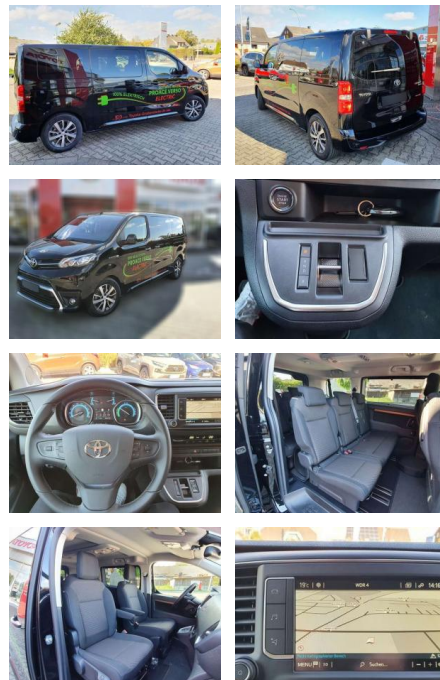

Toyota Proace Electric (75 kWh) L1 (8-Si.)

BG05_1318 Angebotsnr.:

Erstzulassung:	Kilometer:	Farbe:	Leistung:	Kraftstoffart:
01.09.2022	3.900	Schwarz	100 kW / 136 PS	Benzin

PREIS
52.690 €

FINANZIERUNGSBEISPIEL