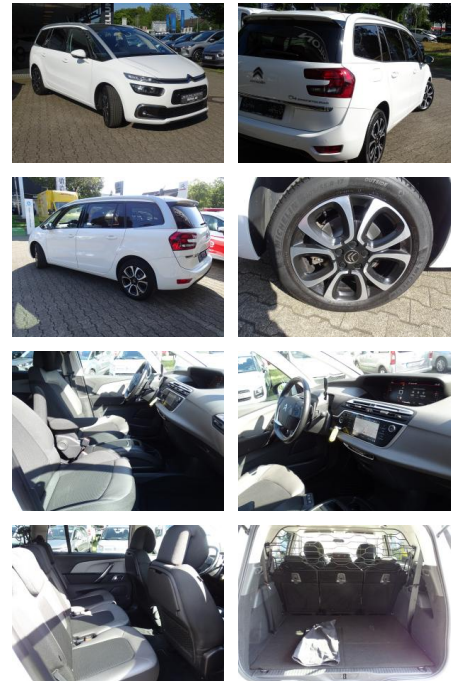

## Citroën Grand C4 SpaceTourer 2.0 BlueHDi 160 Sh...

JK02-651927-2AAngebotsnr.:

Erstzulassung:	Kilometer:	Farbe:	Leistung:	Kraftstoffart:
15.05.2020	167.062	Weiß	120 kW / 163 PS	Diesel

**PREIS**  
**15.990 €**