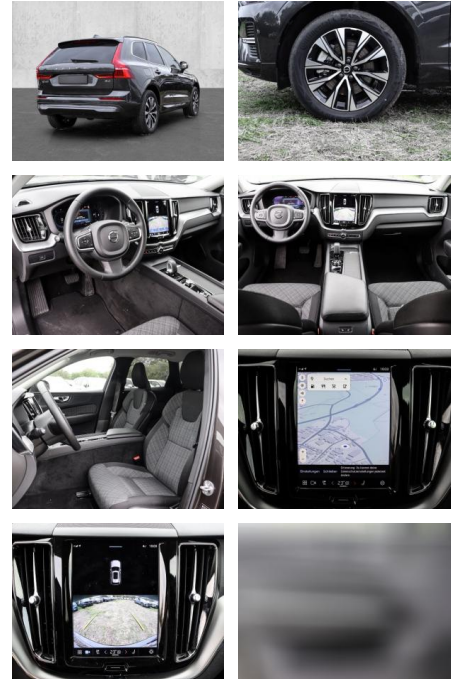

Ihr Ansprechpartner

Herr Michael Kufen
E-Mail: m.kufen@kufen.de
Telefon: 0201 8545520

Volvo XC60 Core 2WD B4 Benzin EU6d digitales

MA05-6079-23 Angebotsnr.:

Erstzulassung:	Kilometer:	Farbe:	Leistung:	Kraftstoffart:
01.05.2023	18.976	Grau	145 kW / 197 PS	Benzin

PREIS
40.650 €

FINANZIERUNGSBEISPIEL

Laufzeit: 96 Monate   Anzahlung: 25 %
Basis-Finanzierung:*   Mtl. Rate:
Zielraten-Finanzierung:** **323 €**

* Basisfinanzierung: Anzahlung: 10.163 Euro, Laufzeit: 96 Monate, Nettodarlehen: 30.488 Euro, Gesamtbetrag: 49.175 Euro, Zinssätze: 6.78% Sollz. (gebunden), 6.99% eff.
** Zielratenfinanzierung: Anzahlung: 10.163 Euro, Laufzeit: 96 Monate, Nettodarlehen: 30.488 Euro, Zielrate: 20.325 Euro, Gesamtbetrag: 49.530 Euro, Zinssätze: 6.78% Sollz. (gebunden), 6.99% eff.,

Vermittlung für: Consors Finanz
Repräsentatives Beispiel gem. § 17 Abs. 4 PAngV. Diese Finanzierungsangebote sind Beispiele. Gerne ermitteln wir für Sie Ihr individuelles Angebot.

Ausstattung

Sicherheit

- PDC Park Distance Control hinten
- Anti-Blockiersystem ABS
- elektronische Stabilitätskontrolle (ESP / DSP)
- Servolenkung
- Regensensor
- Wegfahrsperrung
- Kindersitzbefestigung
- PDC Park Distance Control vorne
- **ABS**
- Airbag
- Beifahrer-Airbag
- Wegfahrsperrung
- Seitenairbags
- ESP
- Reifendruckkontrolle
- Kopfairbag
- Knieairbag
- Kindersitzbefestigung
- Anhängerstabilisierung

- Pannenset
- **Entertainment: Soundsystem**
- Radio
- USB-Anschluss
- MP3
- DAB
- Induktionsladen für Smartphones

Multimedia

- Radio
- MP3 Anschluss

Komfort

- Zentralverriegelung
- Bordcomputer
- **Klimaautomatik**
- Servolenkung
- Zentralverriegelung
- Elektrischer Fensterheber
- Sitzheizung

- Elektrische Aussenspiegel
- Teilbare Rucksitzlehne
- Tempomat
- Multifunktionslenkrad
- Keyless Go Startfunktion
- Innenspiegel autom. abblendbar
- Mittelarmlehne
- Innenraumfilter
- Lenksäule einstellbar
- ParkDistanceControl vorne und hinten
- Elektrische Heckklappe
- Beheizbare Frontscheibe
- Lordosenstütze
- Sitzheizung hinten
- Geschwindigkeitsbegrenzungsanlage
- Klimaautomatik-2-Zonen
- Funkfernbedienung
- **Sicht: LED-Hauptscheinwerfer**
- LED-Tagfahrlicht
- Scheinwerferregulierung
- Aussenspiegel beheizbar

STÄNDIG ÜBER 15.000 FAHRZEUGE IM BESTAND!