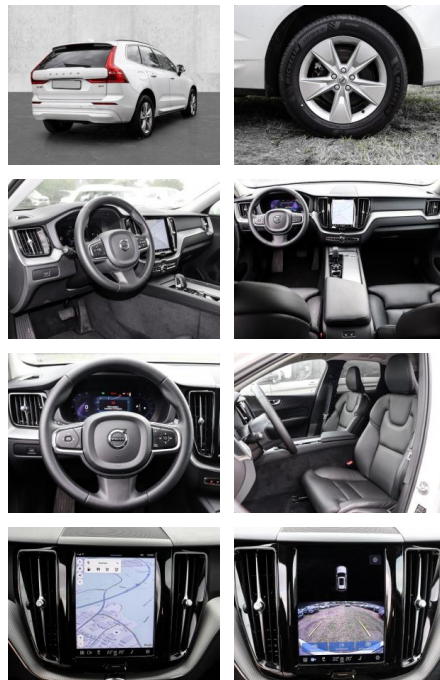

Volvo XC60 Core 2WD B4 Benzin EU6d digitales

MA05-6083-23 Angebotsnr.:

Erstzulassung:	Kilometer:	Farbe:	Leistung:	Kraftstoffart:
01.05.2023	25.254	Weiß	145 kW / 197 PS	Benzin

PREIS
40.650 €

FINANZIERUNGSBEISPIEL

- Anhängerstabilisierung
- Pannenset
- **Entertainment: Soundsystem**
- Radio
- USB-Anschluss
- MP3
- DAB
- Induktionsladen für Smartphones

Multimedia

- Radio
- el. Sitzverstellung
- MP3 Anschluss

Komfort