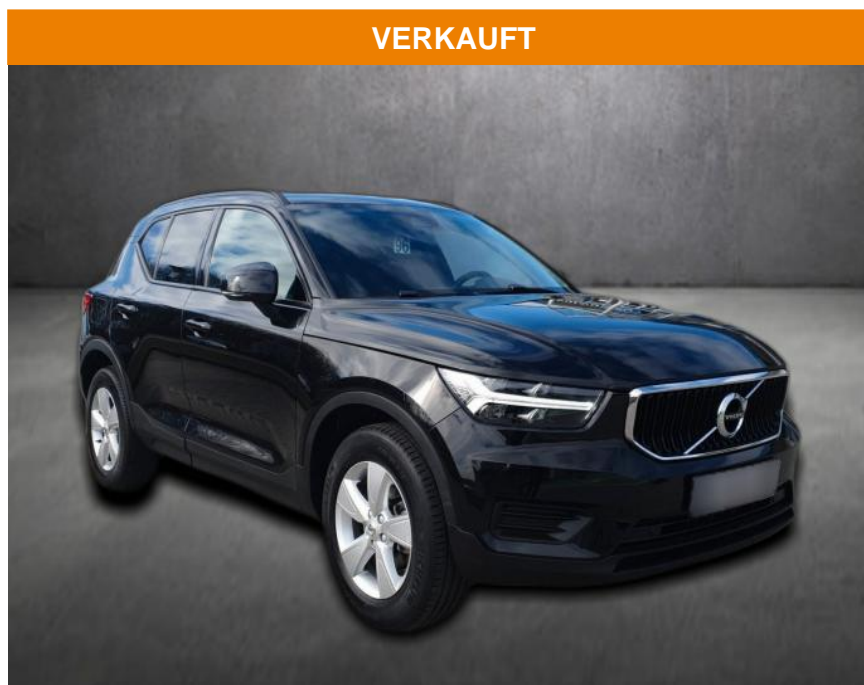

Volvo XC40 T3 Kinetic*NAVIGATION*RÜCKFAHRKAMERA...

AK80-17-096 **Angebotsnr.:**

Erstzulassung:	Kilometer:	Farbe:	Leistung:	Kraftstoffart:
16.11.2019	20.404	Schwarz	120 kW / 163 PS	Benzin

PREIS	FINANZIERUNGSBEISPIEL
26.950 €	Laufzeit: 96 Monate Anzahlung: 25 % Basis-Finanzierung:* Mtl. Rate: Zielraten-Finanzierung:** 214 €