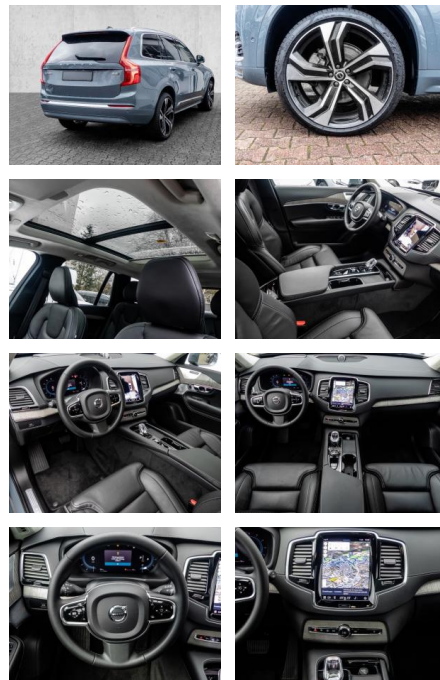

Ihr Ansprechpartner

Herr Robert Ratanski
E-Mail: r.ratanski@kufen.de
Telefon: 0201 854542

Volvo XC90 Ultimate Bright AWD B5 Diesel EU6d

MA05-4773-23 Angebotsnr.:

Erstzulassung:	Kilometer:	Farbe:	Leistung:	Kraftstoffart:
01.03.2023	9.422	Grau	173 kW / 235 PS	Diesel

PREIS
67.430 €

FINANZIERUNGSBEISPIEL

Laufzeit: 96 Monate   Anzahlung: 25 %
Basis-Finanzierung:*   Mtl. Rate:
Zielraten-Finanzierung:** **535 €**

* Basisfinanzierung: Anzahlung: 16.858 Euro, Laufzeit: 96 Monate, Nettodarlehen: 50.573 Euro, Gesamtbetrag: 81.571 Euro, Zinssätze: 6.78% Sollz. (gebunden), 6.99% eff.
** Zielratenfinanzierung: Anzahlung: 16.858 Euro, Laufzeit: 96 Monate, Nettodarlehen: 50.573 Euro, Zielrate: 33.715 Euro, Gesamtbetrag: 82.160 Euro, Zinssätze: 6.78% Sollz. (gebunden), 6.99% eff.,

Vermittlung für: Consors Finanz
Repräsentatives Beispiel gem. § 17 Abs. 4 PAngV. Diese Finanzierungsangebote sind Beispiele. Gerne ermitteln wir für Sie Ihr individuelles Angebot.

Ausstattung

Sicherheit

- PDC Park Distance Control hinten
- Anti-Blockiersystem ABS
- Antischlupfregelung ASC+T
- elektronische Stabilitätskontrolle (ESP / DSP)
- Servolenkung
- Regensensor
- Wegfahrsperrung
- Kindersitzbefestigung
- Allrad
- PDC Park Distance Control vorne
- **ABS**
- Airbag
- Beifahrer-Airbag
- Wegfahrsperrung
- Seitenairbags
- ESP
- Reifendruckkontrolle
- Traktionskontrolle
- Kindersitze integriert

- Kopfairbag
- Knieairbag
- Kindersitzbefestigung
- Anhängerstabilisierung
- Pannenset
- Notrad
- **Entertainment: Navigationssystem**
- Soundsystem
- Radio
- USB-Anschluss
- Android Auto
- DAB
- Bowers & Wilkins
- Induktionsladen für Smartphones

Multimedia

- Radio
- el. Sitzverstellung
- Navigation mit Bildschirm
- Head UP Display

Komfort

- Zentralverriegelung
- Bordcomputer
- **Klimaautomatik**
- Servolenkung
- Zentralverriegelung
- Elektrischer Fensterheber
- Lederausstattung
- Sitzheizung
- Elektrische Aussenspiegel
- Teilbare Rücksitzlehne
- Tempomat
- Standheizung
- Multifunktionslenkrad
- Keyless Go Startfunktion
- Elektrische Sitze
- Innenspiegel autom. abblendbar
- Mittelarmlehne
- Innenraumfilter
- Lenksäule einstellbar
- Heckrollo

STÄNDIG ÜBER 15.000 FAHRZEUGE IM BESTAND!