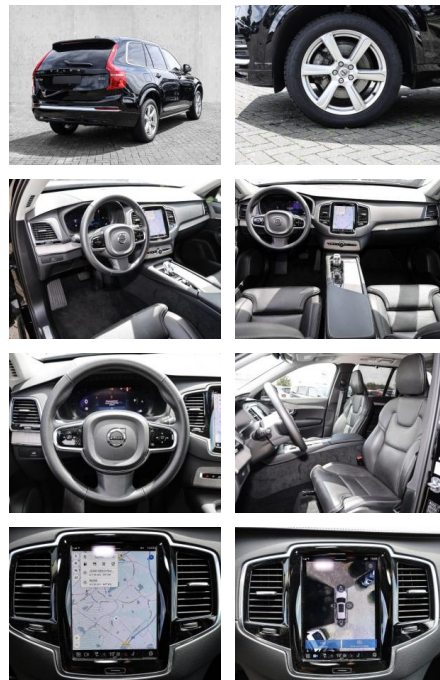

Ihr Ansprechpartner

Frau Maximiliane Schwulst
E-Mail: m.schwulst@kufen.de
Telefon: 0201 8545424

Volvo XC90 Plus Bright AWD B5 Diesel EU6d

MA05-6120-23 Angebotsnr.:

Erstzulassung:	Kilometer:	Farbe:	Leistung:	Kraftstoffart:
01.08.2023	7.373	Schwarz	173 kW / 235 PS	Diesel

PREIS	FINANZIERUNGSBEISPIEL		* Basisfinanzierung: Anzahlung: 15.283 Euro, Laufzeit: 96 Monate, Nettodarlehen: 45.848 Euro, Gesamtbetrag: 73.949 Euro, Zinssätze: 6.78% Sollz. (gebunden), 6.99% eff. ** Zielratenfinanzierung: Anzahlung: 15.283 Euro, Laufzeit: 96 Monate, Nettodarlehen: 45.848 Euro, Zielrate: 30.565 Euro, Gesamtbetrag: 74.484 Euro, Zinssätze: 6.78% Sollz. (gebunden), 6.99% eff., Vermittlung für: Consors Finanz Repräsentatives Beispiel gem. § 17 Abs. 4 PAngV. Diese Finanzierungsangebote sind Beispiele. Gerne ermitteln wir für Sie Ihr individuelles Angebot.
61.130 €	Laufzeit: 96 Monate	Anzahlung: 25 %	
Basis-Finanzierung:**	Mtl. Rate:		
Zielraten-Finanzierung:**	485 €		

Ausstattung

Sicherheit

- PDC Park Distance Control hinten
- Anti-Blockiersystem ABS
- Antischlupfregelung ASC+T
- elektronische Stabilitätskontrolle (ESP / DSP)
- Servolenkung
- Regensensor
- Wegfahrsperre
- Kindersitzbefestigung
- Allrad
- PDC Park Distance Control vorne
- **ABS**
- Airbag
- Beifahrer-Airbag
- Wegfahrsperre
- Seitenairbags
- ESP
- Reifendruckkontrolle
- Traktionskontrolle
- Kindersitze integriert

- Kopfairbag
- Knieairbag
- Kindersitzbefestigung
- Anhängerstabilisierung
- Pannenset
- Notrad
- **Entertainment: Navigationssystem**
- Soundsystem
- Radio
- USB-Anschluss
- Harman-Kardon
- Android Auto
- DAB
- Induktionsladen für Smartphones
- •

Multimedia

- Radio
- el. Sitzverstellung
- Navigation mit Bildschirm

Komfort

- Zentralverriegelung
- Bordcomputer
- **Klimaautomatik**
- Servolenkung
- Zentralverriegelung
- Elektrischer Fensterheber
- Lederausstattung
- Sitzheizung
- Elektrische Aussenspiegel
- Teilbare Rücksitzlehne
- Tempomat
- Standheizung
- Multifunktionslenkrad
- Keyless Go Startfunktion
- Elektrische Sitze
- Innenspiegel autom. abblendbar
- Mittelarmlehne
- Innenraumfilter
- Lenksäule einstellbar
- Heckrolle

STÄNDIG ÜBER 15.000 FAHRZEUGE IM BESTAND!