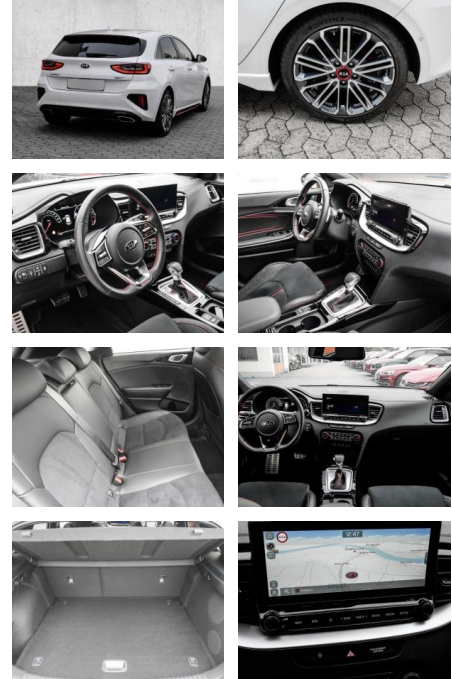

Kia Cee'd GT 1.6T-GDI EU6d Navi Leder

MA05-1917-23 Angebotsnr.:

Erstzulassung:	Kilometer:	Farbe:	Leistung:	Kraftstoffart:
01.08.2021	17.000	Weiß	150 kW / 204 PS	Benzin

PREIS
27.340 €

FINANZIERUNGSBEISPIEL

- Kopfairbag
- Kindersitzbefestigung
- Pannentkit
- **Entertainment: Navigationssystem**
- Soundsystem
- Radio
- Telefonvorbereitung
- AUX-In
- USB-Anschluss
- MP3
- JBL
- Bluetooth
- Freisprecheinrichtung
- Apple CarPlay
- Android Auto
- Sprachsteuerung
- DAB
- Touchscreen
- Induktionsladen für Smartphones
- Musikstreaming