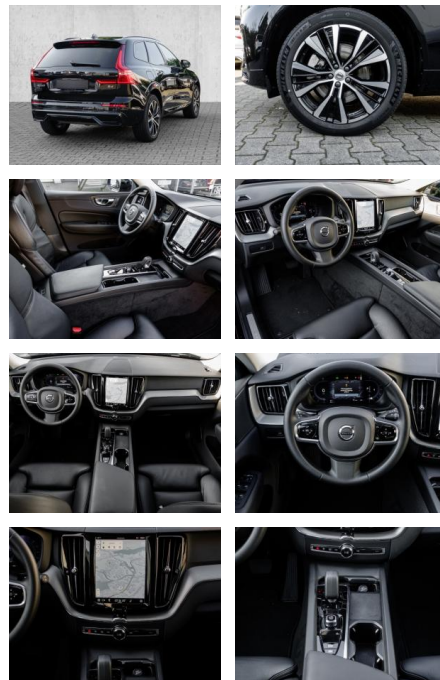

Ihr Ansprechpartner

Herr Michael Kufen
E-Mail: m.kufen@kufen.de
Telefon: 0201 8545520

Volvo XC60 Plus Dark 2WD B4 Benzin EU6d

MA05-6014-23 Angebotsnr.:

Erstzulassung:	Kilometer:	Farbe:	Leistung:	Kraftstoffart:
01.05.2023	17.792	Schwarz	145 kW / 197 PS	Benzin

PREIS
44.640 €

FINANZIERUNGSBEISPIEL

Laufzeit: 96 Monate   Anzahlung: 25 %
Basis-Finanzierung:*   Mtl. Rate:
Zielraten-Finanzierung:** **354 €**

* Basisfinanzierung: Anzahlung: 11.160 Euro, Laufzeit: 96 Monate, Nettodarlehen: 33.480 Euro, Gesamtbetrag: 54.001 Euro, Zinssätze: 6.78% Sollz. (gebunden), 6.99% eff.
** Zielratenfinanzierung: Anzahlung: 11.160 Euro, Laufzeit: 96 Monate, Nettodarlehen: 33.480 Euro, Zielrate: 22.320 Euro, Gesamtbetrag: 54.391 Euro, Zinssätze: 6.78% Sollz. (gebunden), 6.99% eff.,

Vermittlung für: Consors Finanz
Repräsentatives Beispiel gem. § 17 Abs. 4 PAngV. Diese Finanzierungsangebote sind Beispiele. Gerne ermitteln wir für Sie Ihr individuelles Angebot.

Ausstattung

Sicherheit

- PDC Park Distance Control hinten
- Anti-Blockiersystem ABS
- Antischlupfregelung ASC+T
- elektronische Stabilitätskontrolle (ESP / DSP)
- Servolenkung
- Regensensor
- Wegfahrsperre
- Kindersitzbefestigung
- PDC Park Distance Control vorne
- **ABS**
- Airbag
- Beifahrer-Airbag
- Wegfahrsperre
- Seitenairbags
- ESP
- Reifendruckkontrolle
- Traktionskontrolle
- Kopfairbag
- Knieairbag

- Kindersitzbefestigung
- Anhängerstabilisierung
- Pannenkitt
- **Entertainment: Soundsystem**
- Radio
- USB-Anschluss
- MP3
- DAB
- Induktionsladen für Smartphones
- •

Multimedia

- Radio
- el. Sitzverstellung
- MP3 Anschluss

Komfort

- Zentralverriegelung
- Bordcomputer
- **Klimaautomatik**
- Servolenkung

- Zentralverriegelung
- Elektrischer Fensterheber
- Lederausstattung
- Sitzheizung
- Elektrische Aussenspiegel
- Teilbare Rucksitzlehne
- Tempomat
- Multifunktionslenkrad
- Keyless Go Startfunktion
- Elektrische Sitze
- Innenspiegel autom. abblendbar
- Mittelarmlehne
- Innenraumfilter
- Lenksaeule einstellbar
- ParkDistanceControl vorne und hinten
- Elektrische Heckklappe
- Beheizbare Frontscheibe
- Memory Sitze
- Ambientebeleuchtung
- Lordosenstütze
- Sitzheizung hinten

STÄNDIG ÜBER 15.000 FAHRZEUGE IM BESTAND!