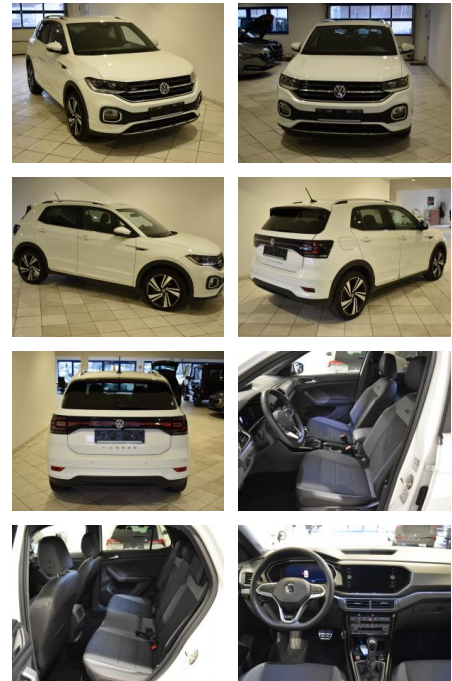

Volkswagen T-Cross 1.5 TSI DSG R-Line Virtual Co...

AH44-ATS4984Angebotsnr.:

Erstzulassung:	Kilometer:	Farbe:	Leistung:	Kraftstoffart:
16.10.2020	45.200	Weiß	110 kW / 150 PS	Benzin

PREIS
24.880 €

FINANZIERUNGSBEISPIEL