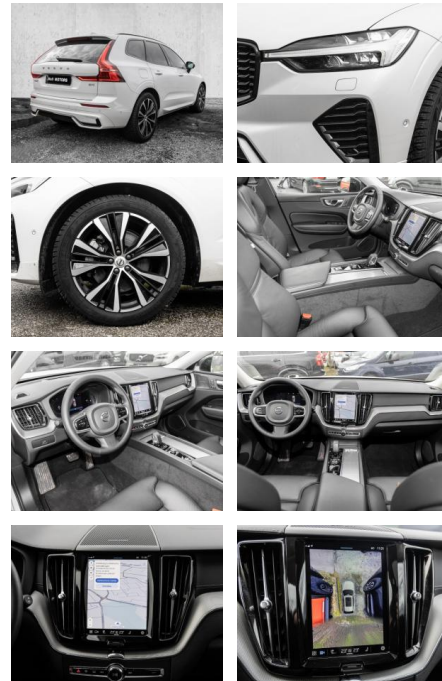

Volvo XC60 Ultimate Dark 2WD B4 Diesel EU6d

MA05-2033-24 Angebotsnr.:

Erstzulassung:	Kilometer:	Farbe:	Leistung:	Kraftstoffart:
01.08.2023	16.263	Weiß	145 kW / 197 PS	Diesel

PREIS	FINANZIERUNGSBEISPIEL	
50.940 €	Laufzeit: 96 Monate Anzahlung: 25 % Basis-Finanzierung:* Mtl. Rate: Zielraten-Finanzierung:** 404 €	* Basisfinanzierung: Anzahlung: 12.735 Euro, Laufzeit: 96 Monate, Nettodarlehen: 38.205 Euro, Gesamtbetrag: 61.622 Euro, Zinssätze: 6.78% Sollz. (gebunden), 6.99% eff. ** Zielratenfinanzierung: Anzahlung: 12.735 Euro, Laufzeit: 96 Monate, Nettodarlehen: 38.205 Euro, Zielrate: 25.470 Euro, Gesamtbetrag: 62.067 Euro, Zinssätze: 6.78% Sollz. (gebunden), 6.99% eff., Vermittlung für: Consors Finanz Repräsentatives Beispiel gem. § 17 Abs. 4 PAngV. Diese Finanzierungsangebote sind Beispiele. Gerne ermitteln wir für Sie Ihr individuelles Angebot.

Ausstattung

Sicherheit

- PDC Park Distance Control hinten
- Anti-Blockiersystem ABS
- Antischlupfregelung ASC+T
- elektronische Stabilitätskontrolle (ESP / DSP)
- Servolenkung
- Regensensor
- Wegfahrsperrung
- Kindersitzbefestigung
- PDC Park Distance Control vorne
- **ABS**
- Airbag
- Beifahrer-Airbag
- Wegfahrsperrung
- Seitenairbags
- ESP
- Reifendruckkontrolle
- Traktionskontrolle
- Kopfairbag
- Knieairbag

- Kindersitzbefestigung
- Anhängerstabilisierung
- Pannenset
- **Entertainment: Soundsystem**
- Radio
- USB-Anschluss
- Harman-Kardon
- Apple CarPlay
- Android Auto
- DAB
- Induktionsladen für Smartphones

Multimedia

- Radio
- el. Sitzverstellung
- Head UP Display

Komfort

- Zentralverriegelung
- Bordcomputer

Servolenkung

- Zentralverriegelung
- Elektrischer Fensterheber
- Lederausstattung
- Sitzheizung
- Elektrische Aussenspiegel
- Teilbare Ruedersitzlehne
- Tempomat
- Multifunktionslenkrad
- Keyless Go Startfunktion
- Elektrische Sitze
- Innenspiegel autom. abblendbar
- Mittelarmlehne
- Innenraumfilter
- Lenksaeule einstellbar
- ParkDistanceControl vorne und hinten
- Elektrische Heckklappe
- Memory Sitze
- Ambientebeleuchtung
- Lordosenstütze
- Sitzheizung hinten

STÄNDIG ÜBER 15.000 FAHRZEUGE IM BESTAND!