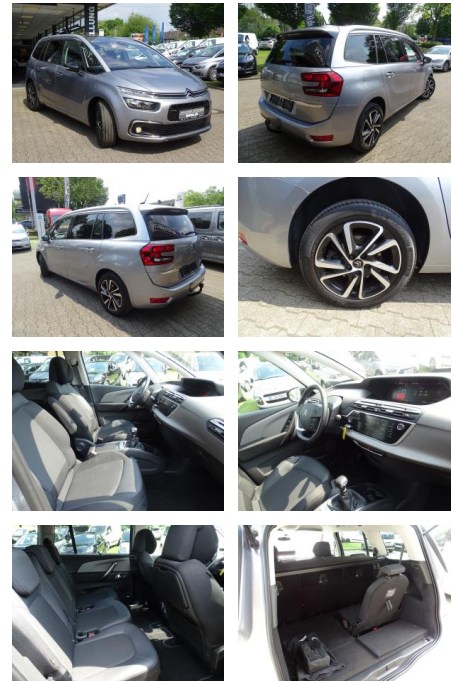

Citroën Grand C4 SpaceTourer 1.5 BlueHDi 130 S...

JK02-695659-24 Angebotsnr.:

Erstzulassung:	Kilometer:	Farbe:	Leistung:	Kraftstoffart:
11.06.2021	117.290	Grau	96 kW / 131 PS	Diesel

PREIS
17.990 €

FINANZIERUNGSBEISPIEL