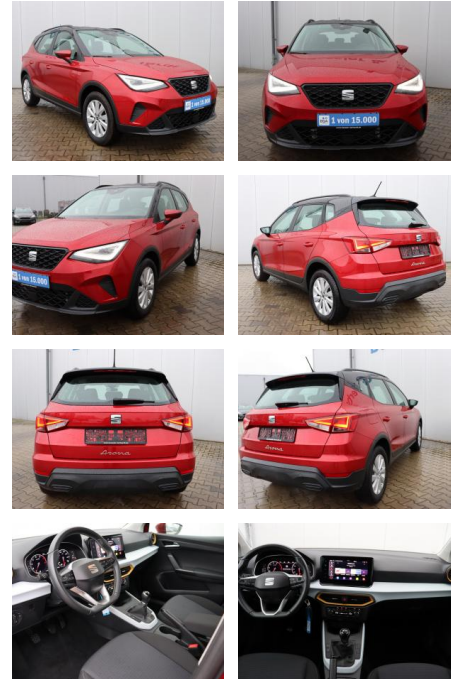

Seat Arona 1.0 TSI Style*NAVI*ACC*

AB08-19241 **Angebotsnr.:**

Erstzulassung:	Kilometer:	Farbe:	Leistung:	Kraftstoffart:
26.05.2022	17.800	Rot	81 kW / 110 PS	Benzin

PREIS
20.260 €

FINANZIERUNGSBEISPIEL

Laufzeit: 96 Monate Anzahlung: 25 %
Basis-Finanzierung:* Mtl. Rate:
Zielraten-Finanzierung:** **161 €**

* Basisfinanzierung: Anzahlung: 5.065 Euro, Laufzeit: 96 Monate, Nettodarlehen: 15.195 Euro, Gesamtbetrag: 24.509 Euro, Zinssätze: 6,78% Sollz. (gebunden), 6,99% eff.
** Zielratenfinanzierung: Anzahlung: 5.065 Euro, Laufzeit: 96 Monate, Nettodarlehen: 15.195 Euro, Zielrate: 10.130 Euro, Gesamtbetrag: 24.686 Euro, Zinssätze: 6,78% Sollz. (gebunden), 6,99% eff.,