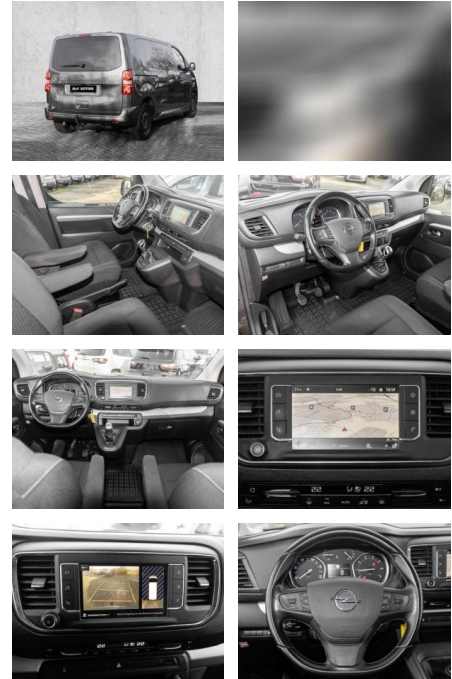

Opel Zafira Life Edition M 2.0 D EU6d-T Navi

MA05-1025-24 Angebotsnr.:

Erstzulassung:	Kilometer:	Farbe:	Leistung:	Kraftstoffart:
01.10.2020	103.000	Grau	110 kW / 150 PS	Diesel

PREIS
28.400 €

FINANZIERUNGSBEISPIEL

- Radio
- Telefonvorbereitung
- USB-Anschluss
- MP3
- Bluetooth
- Freisprecheinrichtung
- Apple CarPlay
- Android Auto
- Sprachsteuerung
- Musikstreaming
-

Multimedia

- Radio
- Navigation mit Bildschirm
- MP3 Anschluss
- Bluetooth

Komfort

- Zentralverriegelung
- Bordcomputer

Servolenkung

- Zentralverriegelung
- Elektrischer Fensterheber
- Sitzheizung
- Elektrische Aussenspiegel
- Teilbare Rucksitzlehne
- Tempomat
- Multifunktionslenkrad
- Innenspiegel autom. abblendbar
- Lenksäule einstellbar
- ParkDistanceControl vorne und hinten
- Seitenrollo
- Lederlenkrad
- Klimaautomatik-2-Zonen
- **Sicht: LED-Tagfahrlicht**
- Nebelscheinwerfer
- Colorverglasung
- Aussenspiegel beheizbar
- Rückfahrkamera
-