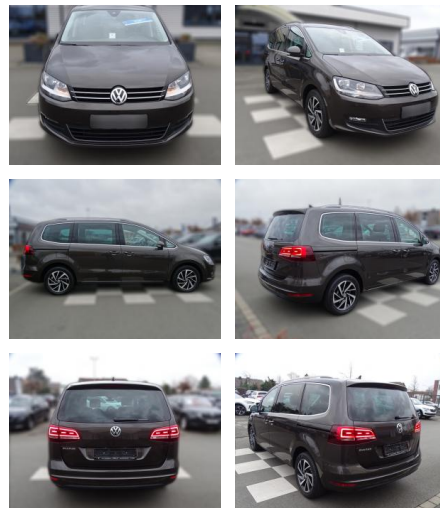

Ihr Ansprechpartner

Herr Robert Ratanski
E-Mail: r.ratanski@kufen.de
Telefon: 0201 8545542

Volkswagen Sharan 2.0TDI*JOIN*NAVI*PDC*RFK*SHZG*...

RA00-20947 **Angebotsnr.:**

Erstzulassung:	Kilometer:	Farbe:	Leistung:	Kraftstoffart:
01.01.2019	73.141	Braun	110 kW / 150 PS	Diesel