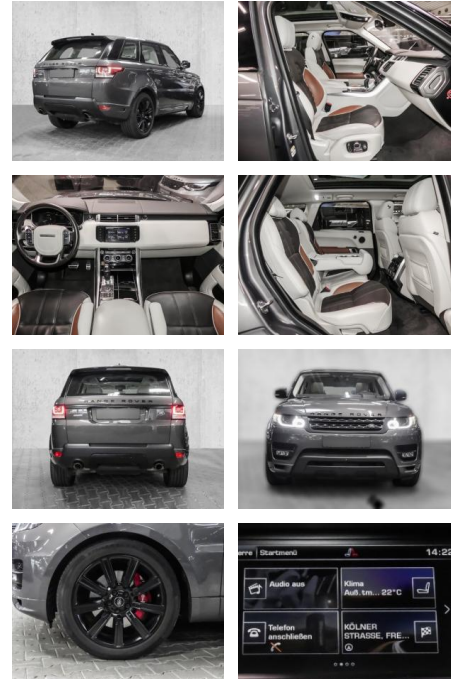

Land Rover Range Rover Sport Autobiography Dynam...

MA05-4922-23 Angebotsnr.:

Erstzulassung:	Kilometer:	Farbe:	Leistung:	Kraftstoffart:
01.08.2016	98.000	Grau	375 kW / 510 PS	Benzin

PREIS
45.890 €

FINANZIERUNGSBEISPIEL