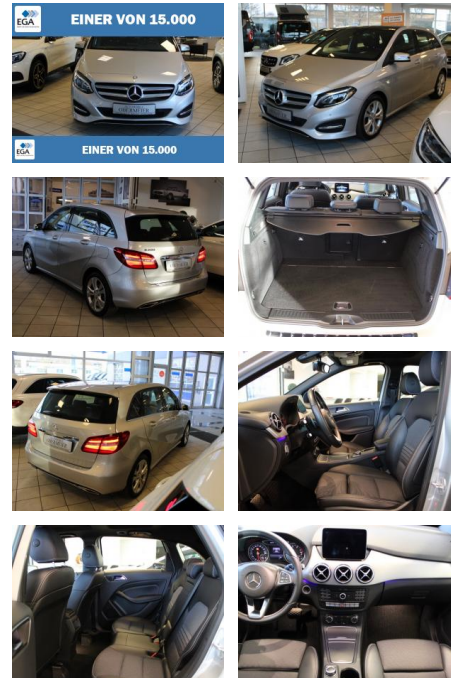

Mercedes-Benz B 200 Urban / Progressiv P-SHD NAVI...

AO15-1 24 G 02 **Angebotsnr.:**

Erstzulassung:	Kilometer:	Farbe:	Leistung:	Kraftstoffart:
23.05.2017	66.000	Silber	115 kW / 156 PS	Benzin

PREIS	FINANZIERUNGSBEISPIEL	
23.860 €	Laufzeit: 96 Monate	Anzahlung: 25 %
	Basis-Finanzierung:**	Mtl. Rate:
	Zielraten-Finanzierung:**	1.899 €