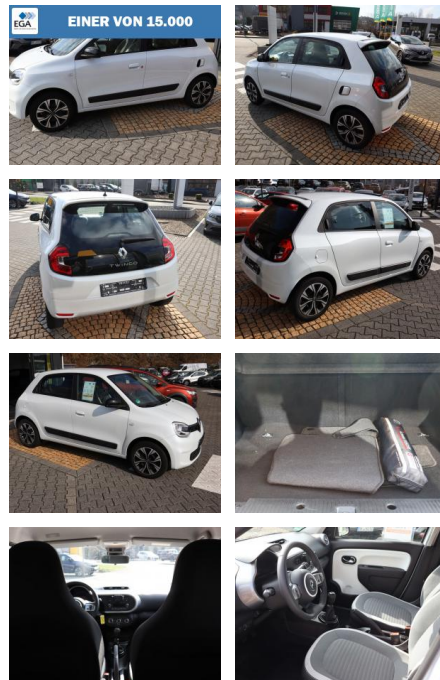

Renault Twingo S Ce 65 ZEN Klima Ganzjahr

AH85-SG2402-~~Angebot~~..

Erstzulassung:	Kilometer:	Farbe:	Leistung:	Kraftstoffart:
08.03.2022	22.318	Weiß	48 kW / 65 PS	Benzin

PREIS	FINANZIERUNGSBEISPIEL	
13.560 €	Laufzeit: 96 Monate	Anzahlung: 25 %
	Basis-Finanzierung:**	Mtl. Rate:
	Zielraten-Finanzierung:**	108 €

Ausstattung

Sicherheit

- Geschwindigkeitsbegrenzer
- Wegfahrsperre elektronisch

Multimedia

- Paket: R & GO-Klima-Paket

Interieur

- Fensterheber elektrisch vorne
- Flexicase: Off. Ablagefach zw. Vorders
- Flexicases: Geschlossenes Handschuhfach
- Klimaanlage
- Radio: R&GO

Weiteres

- Alarmanlagen-Vorrüstung
- Außenspiegelgehäuse farblich abgesetzt
- Bordcomputer
- Drehzahlmesser
- Dritte Bremsleuchte
- Felgen:Stahl 15"mit Radabdeckung"ZEN"

- Getriebe: 5-Gang-Schaltung
- Heckscheibenheizung
- Heckscheibenwischer
- ISOFIX/i-Size-Kindersitzbefestigung
- Kopfstützen (2) hinten
- Kopfstützen vorn
- LED-Tagfahrlicht
- Lederlenkrad
- Lenkrad höhenverstellbar
- Paket: Innenlook-Paket (Grau)
- Polster: Stoff "Eclipse" - Schwarz/Weiß
- Reifen: Mobilitäts-Set
- Reifendruckkontrolle (RDK)
- Seitenschutzleisten in Schwarz
- Sitz: Fahrersitz höhenverstellbar
- Sitze: Rücksitzlehne geteilt umklappbar
- Start-Stop-System
- Stripping ohne
- Türgriffe und Heckspoiler in Wagenfarbe