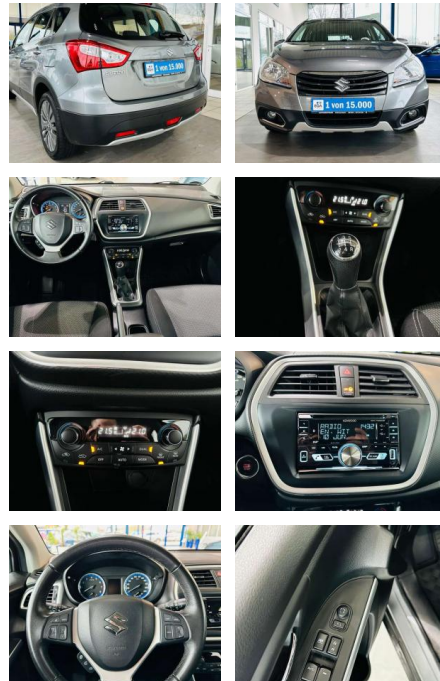

Suzuki SX4 S-Cross 1.6 Club Klimaaut. GRA DAB

AV01-402780-0Angebotsnr.:

Erstzulassung:	Kilometer:	Farbe:	Leistung:	Kraftstoffart:
01.10.2015	117.800	grau	88 kW / 120 PS	Benzin

PREIS	FINANZIERUNGSBEISPIEL	
11.290 €	Laufzeit: 96 Monate	Anzahlung: 25 %
	Basis-Finanzierung:**	Mtl. Rate:
	Zielraten-Finanzierung:**	Mtl. Rate: 90 €

Ausstattung

Sicherheit

- Anti-Blockiersystem ABS

Multimedia

- Radio

Weiteres

- 1 von 15.000 Fahrzeugen- .
 Winterkomplettträger gegen einen Aufpreis von 199€ erhältlich!
 Serienausstattung 4 Lautsprecher Airbag
 Beifahrerseite abschaltbar Airbag
 Fahrer-/Beifahrerseite
 Anti-Blockier-System (ABS) Antriebsart:
 Frontantrieb Audiosystem: Radio mit
 CD-Player (MP3-fähig / Bluetooth)
 (Radioempfang digital (DAB+))
 • Audiobedienung am Lenkrad)
 Außenspiegel elektr. verstellbar und
 anklappbar Bremsassistent Drehzahlmesser
 Elektron. Stabilitäts-Programm (ESP)

- 6 Ltr. - 88 kW 16V KAT
 Multifunktionsanzeige Radstand 2600 mm
 Reifen-Reparaturkit
 Reifendruck-Kontrollsystem
 Rücksitzlehne geteilt / klappbar
 Schadstoffarm nach Abgasnorm Euro 5
 Schadstoffarm nach Abgasnorm Euro 6
 Schadstoffarm nach Abgasnorm Euro
 6d-TEMP Seitenaufprallairbag vorn
 Seitenaufprallschutz Servolenkung
 Sicherheitsgurte vorn höhenverstellbar
 Sitz vorn links höhenverstellbar Sitz
 vorn rechts höhenverstellbar
 Sonnenblenden mit Spiegel (beleuchtet)
 Start/Stop-Anlage Stau-/Ablagefach unter
 Laderaumboden Tagfahrlicht Türgriffe
 innen verchromt USB-Anschluss Verglasung
 getönt Vorhangairbag vorn und hinten
 Warnanlage für Sicherheitsgurte
 Wegfahrsperre (elektronisch)
 Zentralverriegelung mit Fernbedienung