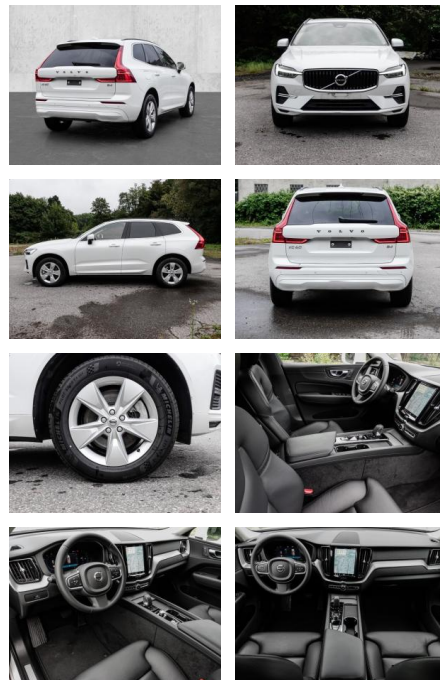

## Volvo XC60 Core 2WD B4 Benzin EU6d digitales

MA05-2204-24 Angebotsnr.:

Erstzulassung:	Kilometer:	Farbe:	Leistung:	Kraftstoffart:
01.05.2023	1.558	Weiß	145 kW / 197 PS	Benzin

**PREIS**  
**43.570 €**