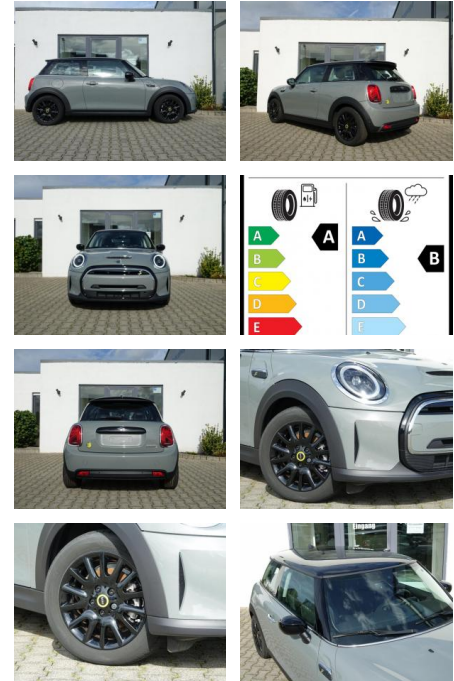

MINI Cooper SE Premium- + Lichtpaket

KA08-MINI-201A06gebotsnr.:

Erstzulassung:	Kilometer:	Farbe:	Leistung:	Kraftstoffart:
01.08.2022	5.979		135 kW / 184 PS	Elektro

PREIS
21.620 €

FINANZIERUNGSBEISPIEL

Laufzeit: 96 Monate Anzahlung: 25 %
Basis-Finanzierung:* Mtl. Rate:
Zielraten-Finanzierung:** **172 €**

- (Manche E-Mail-Programme legen unsere Antwortmail dort ab.)
- Eine sehr ausführliche Ausstattungsbeschreibung sowie eine große Bildershow finden Sie auf unserer Homepage unter auto-kueck.de
- Hier ein Auszug der wichtigsten Ausstattungsmerkmale:
- 16Zoll Leichtmetallräder Victory Spoke anthrazit
- LED-Scheinwerfer
- Regensensor und automatische Fahrlichtsteuerung
- 2-Zonen-Klimaautomatik
- Fußmatten in Velours
- Innenspiegel automatisch abblendend
- Interieuroberfläche Piano Black
- Sport-Lederlenkrad mit Multifunktion
- Moonwalk Grey Metallic
- Akustischer Fußgängerschutz
- Geschwindigkeitsregelung mit