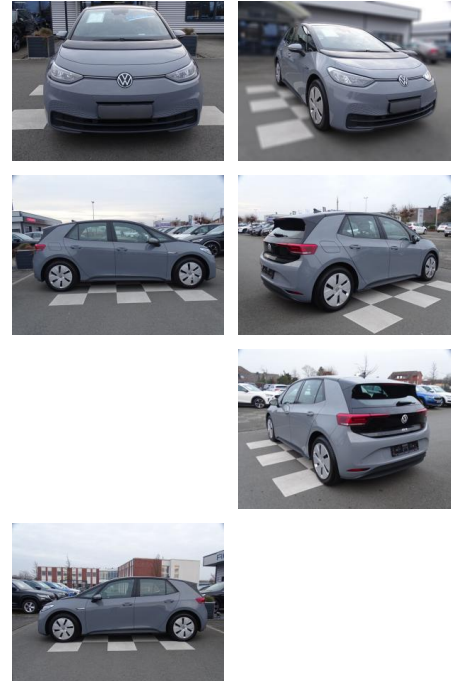

## Volkswagen ID.3 110 kW PURE

RA00-20986 **Angebotsnr.:**

Erstzulassung:	Kilometer:	Farbe:	Leistung:	Kraftstoffart:	Reichweite elektr. (WLTP)
01.10.2021	29.744	Schwarz	110 kW / 150 PS	Elektro	0 km

**PREIS**  
**22.520 €**