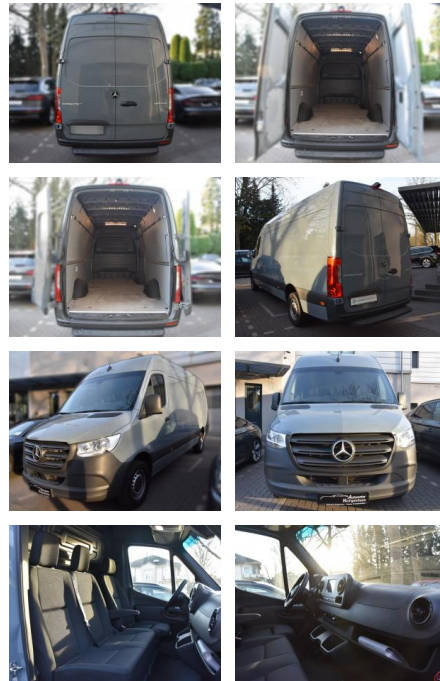

Mercedes-Benz Sprinter Kasten Lang 317 CDI Auto...

AH78-3226*ACAAngebotsnr.:

Erstzulassung:	Kilometer:	Farbe:	Leistung:	Kraftstoffart:
27.02.2023	19.980	Diverse	125 kW / 170 PS	Diesel

PREIS
46.200 €

FINANZIERUNGSBEISPIEL
 Laufzeit: 96 Monate Anzahlung: 25 %
 Basis-Finanzierung:* Mtl. Rate:
 Zielraten-Finanzierung:** **367 €**