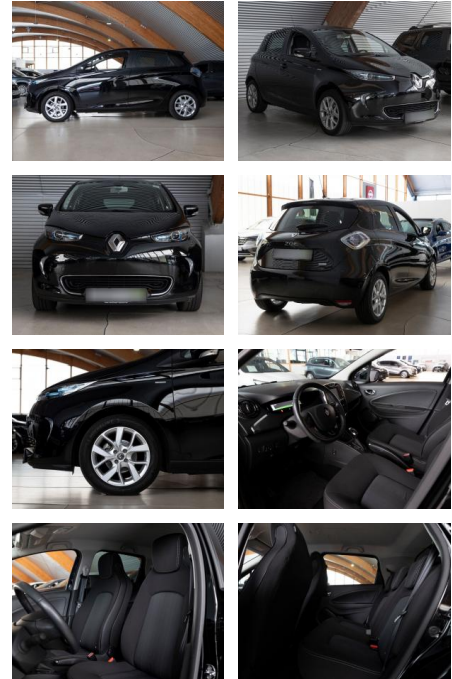

Renault ZOE R110 (ohne Batterie) 41 kwh Life

RS04-15588 **Angebotsnr.:**

Erstzulassung:	Kilometer:	Farbe:	Leistung:	Kraftstoffart:
26.06.2019	46.436	Diverse	80 kW / 109 PS	Elektro

PREIS
13.910 €

FINANZIERUNGSBEISPIEL