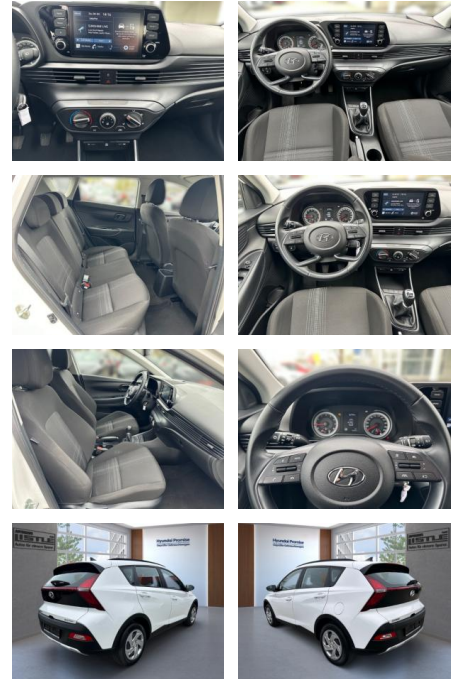

Ihr Ansprechpartner

Herr Robert Ratanski
E-Mail: r.ratanski@kufen.de
Telefon: 0201 854542

Hyundai Bayon 1.2 MPI 85HP Klima PDC Kamera

AL33-60103 **Angebotsnr.:**

Erstzulassung:	Kilometer:	Farbe:	Leistung:	Kraftstoffart:
01.03.2023	17.500		62 kW / 84 PS	Benzin