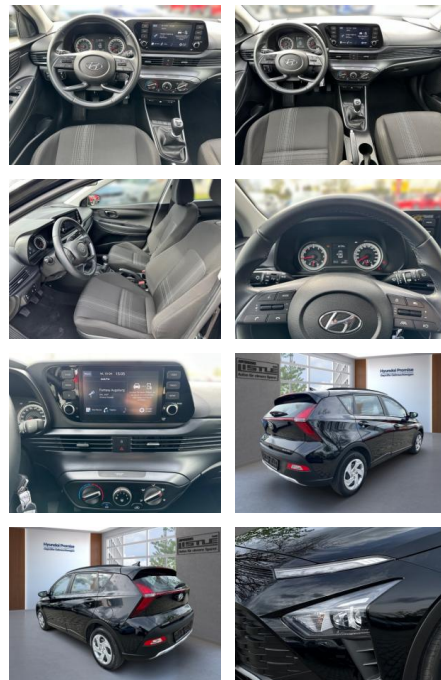

Ihr Ansprechpartner

Frau Maximiliane Schwulst
E-Mail: m.schwulst@kufen.de
Telefon: 0201 8545424

Hyundai Bayon 1.2 MPI 85HP Klima PDC Kamera

AL33-65166K **Angebotsnr.:**

Erstzulassung:	Kilometer:	Farbe:	Leistung:	Kraftstoffart:
01.03.2023	25.400		62 kW / 84 PS	Benzin