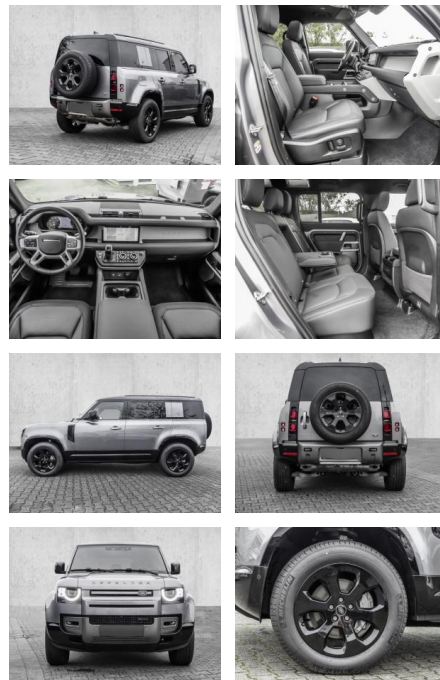

Ihr Ansprechpartner

Herr Michael Kufen
E-Mail: m.kufen@kufen.de
Telefon: 0201 8545520

Land Rover Defender 110 X-Dynamic SE P400 Allrad

MA05-2232-24 Angebotsnr.:

Erstzulassung:	Kilometer:	Farbe:	Leistung:	Kraftstoffart:
01.07.2023	25.020	Grau	294 kW / 400 PS	Benzin