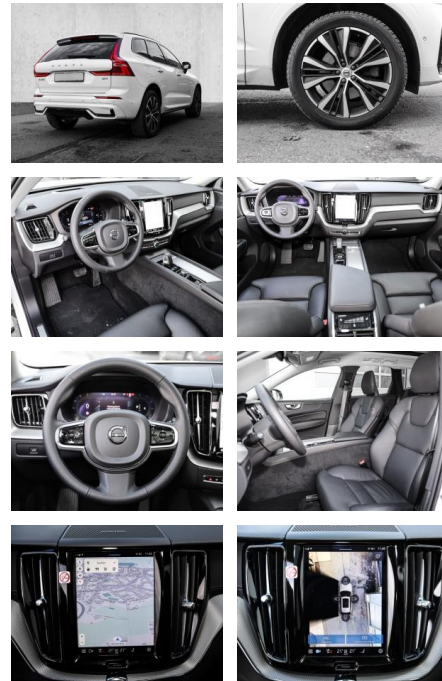

Ihr Ansprechpartner

Herr Michael Kufen
 E-Mail: m.kufen@kufen.de
 Telefon: 0201 8545520

Volvo XC60 Ultimate Dark 2WD B4 Diesel EU6d

MA05-2294-24 Angebotsnr.:

Erstzulassung:	Kilometer:	Farbe:	Leistung:	Kraftstoffart:
01.09.2023	26.162	Weiß	145 kW / 197 PS	Diesel

- Kindersitzbefestigung
- Anhängerstabilisierung
- Pannentkit
- **Entertainment: Soundsystem**
- Radio
- USB-Anschluss
- Harman-Kardon
- Apple CarPlay
- Android Auto
- DAB
- Induktionsladen für Smartphones

Multimedia

- Radio
- el. Sitzverstellung
- Head UP Display

Komfort

- Zentralverriegelung
- Bordcomputer

Servolenkung

- Zentralverriegelung
- Elektrischer Fensterheber
- Lederausstattung
- Sitzheizung
- Elektrische Aussenspiegel
- Teilbare Ruedersitzlehne
- Tempomat
- Multifunktionslenkrad
- Keyless Go Startfunktion
- Elektrische Sitze
- Innenspiegel autom. abblendbar
- Mittelarmlehne
- Innenraumfilter
- Lenksaeule einstellbar
- ParkDistanceControl vorne und hinten
- Elektrische Heckklappe
- Keyless Entry
- Memory Sitze
- Ambientebeleuchtung
- Lordosenstütze