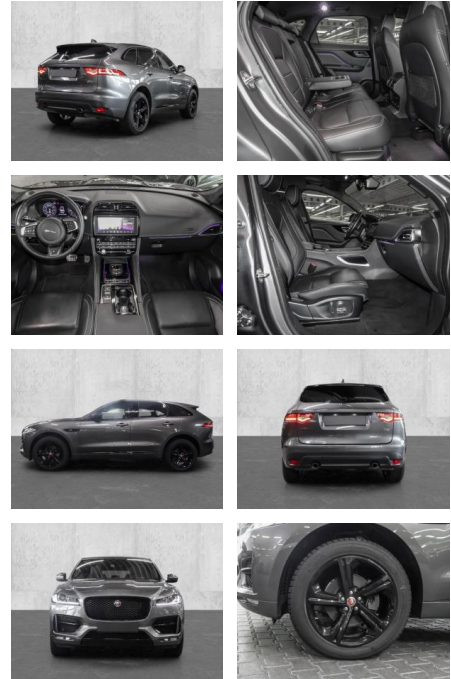

## Jaguar F-Pace R-Sport AWD 25d EU6d-T Allrad

MA05-A604737Angebotsnr.:

Erstzulassung:	Kilometer:	Farbe:	Leistung:	Kraftstoffart:
01.01.2020	31.416	Grau	177 kW / 241 PS	Diesel

**PREIS**  
**40.220 €**