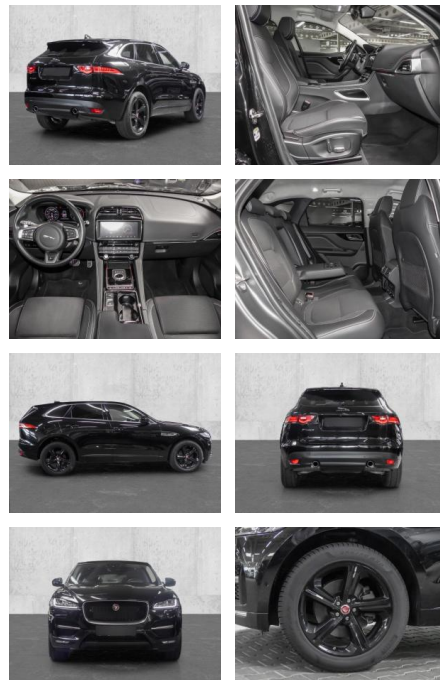

Jaguar F-Pace R-Sport AWD 30d EU6d-T Allrad AD

MA05-A640333Angebotsnr.:

Erstzulassung:	Kilometer:	Farbe:	Leistung:	Kraftstoffart:
01.01.2020	73.654	Schwarz	221 kW / 300 PS	Diesel

PREIS
41.250 €

FINANZIERUNGSBEISPIEL