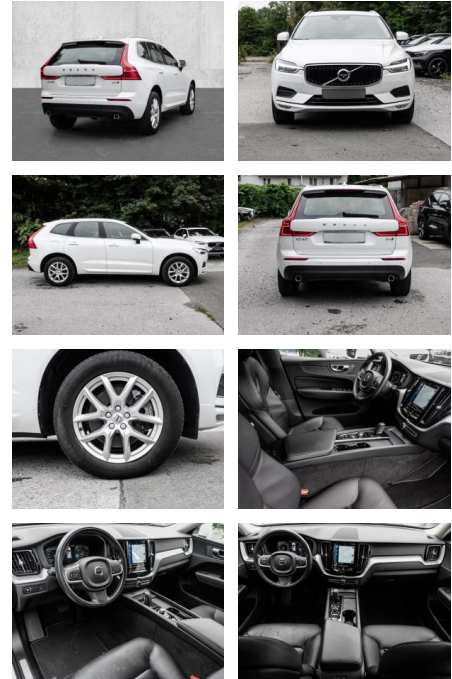

Volvo XC60 Momentum Pro AWD B4 Diesel EU6d

MA05-wu2282-Angebotsnr.:

Erstzulassung:	Kilometer:	Farbe:	Leistung:	Kraftstoffart:
01.11.2020	59.680	Weiß	145 kW / 197 PS	Diesel

PREIS
35.590 €

FINANZIERUNGSBEISPIEL