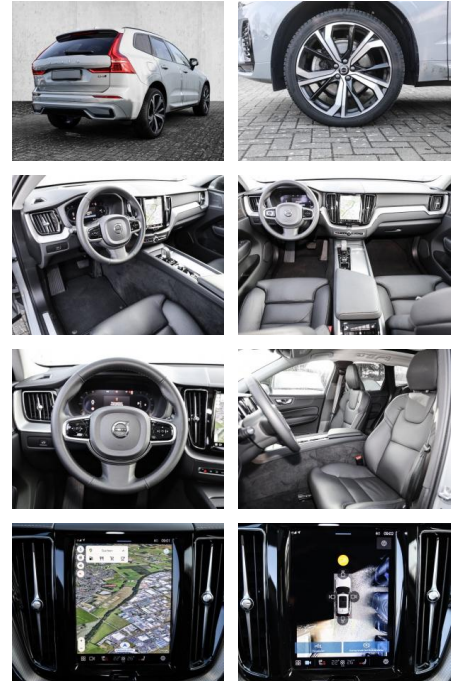

Volvo XC60 Ultimate Dark AWD B4 Diesel EU6d

MA05-2334-24 Angebotsnr.:

Erstzulassung:	Kilometer:	Farbe:	Leistung:	Kraftstoffart:
01.09.2023	14.239	Grau	145 kW / 197 PS	Diesel

PREIS
53.610 €

FINANZIERUNGSBEISPIEL

- Knieairbag
- Kindersitzbefestigung
- Anhängerstabilisierung
- Pannenset
- **Entertainment: Soundsystem**
- Radio
- USB-Anschluss
- Harman-Kardon
- Apple CarPlay
- Android Auto
- DAB
- Induktionsladen für Smartphones

Multimedia

- Radio
- el. Sitzverstellung
- Head UP Display

Komfort

- Zentralverriegelung

- Bordcomputer
- **Servolenkung**
- Zentralverriegelung
- Elektrischer Fensterheber
- Lederausstattung
- Sitzheizung
- Elektrische Aussenspiegel
- Teilbare Rücksitzelehne
- Tempomat
- Standheizung
- Multifunktionslenkrad
- Keyless Go Startfunktion
- Elektrische Sitze
- Innenspiegel autom. abblendbar
- Mittelarmlehne
- Innenraumfilter
- Lenksäule einstellbar
- ParkDistanceControl vorne und hinten
- Elektrische Heckklappe
- Keyless Entry
- Memory Sitze