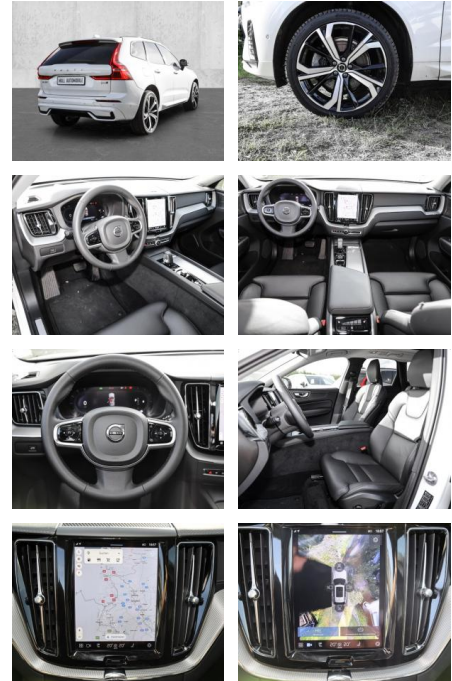

Volvo XC60 Ultimate Dark AWD B4 Diesel EU6d

MA05-2322-24 Angebotsnr.:

Erstzulassung:	Kilometer:	Farbe:	Leistung:	Kraftstoffart:
01.09.2023	17.564	Weiß	145 kW / 197 PS	Diesel

PREIS	FINANZIERUNGSBEISPIEL	
53.610 €	Laufzeit: 96 Monate	Anzahlung: 25 %
	Basis-Finanzierung:**	Mtl. Rate:
	Zielraten-Finanzierung:**	426 €

- Knieairbag
- Kindersitzbefestigung
- Anhängerstabilisierung
- Pannenset
- **Entertainment: Soundsystem**
- Radio
- USB-Anschluss
- Harman-Kardon
- Apple CarPlay
- Android Auto
- DAB
- Induktionsladen für Smartphones

Multimedia

- Radio
- el. Sitzverstellung
- Head UP Display

Komfort

- Zentralverriegelung

- Bordcomputer
- **Servolenkung**
- Zentralverriegelung
- Elektrischer Fensterheber
- Lederausstattung
- Sitzheizung
- Elektrische Aussenspiegel
- Teilbare Rucksitzlehne
- Tempomat
- Standheizung
- Multifunktionslenkrad
- Keyless Go Startfunktion
- Elektrische Sitze
- Innenspiegel autom. abblendbar
- Mittelarmlehne
- Innenraumfilter
- Lenksäule einstellbar
- ParkDistanceControl vorne und hinten
- Elektrische Heckklappe
- Keyless Entry
- Memory Sitze