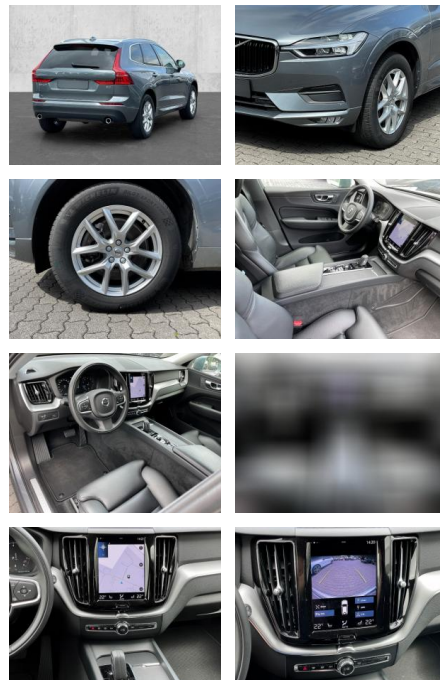

## Volvo XC60 Momentum Pro 2WD B4 Benzin EU6d

MA05-bm2315-~~14~~gebotsnr.:

Erstzulassung:	Kilometer:	Farbe:	Leistung:	Kraftstoffart:
01.02.2021	35.900	Grau	145 kW / 197 PS	Benzin

**PREIS**  
**35.800 €**

### Multimedia

- Radio
- el. Sitzverstellung
- Navigation mit Bildschirm
- MP3 Anschluss
- Bluetooth