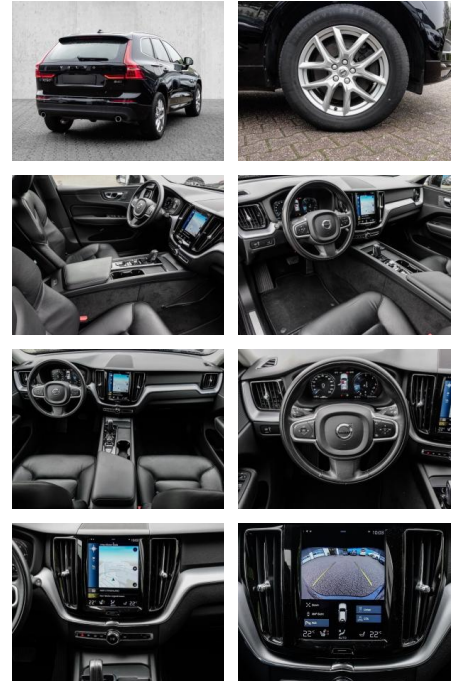

Ihr Ansprechpartner

Herr Michael Kufen
E-Mail: m.kufen@kufen.de
Telefon: 0201 8545520

Volvo XC60 Momentum Pro AWD B4 Diesel EU6d

MA05-wu2284-Angebotsnr.:

Erstzulassung:	Kilometer:	Farbe:	Leistung:	Kraftstoffart:
01.11.2020	68.190	Schwarz	145 kW / 197 PS	Diesel

PREIS
35.590 €

FINANZIERUNGSBEISPIEL

Laufzeit: 96 Monate   Anzahlung: 25 %
Basis-Finanzierung:*   Mtl. Rate:
Zielraten-Finanzierung:** **283 €**

* Basisfinanzierung: Anzahlung: 8.898 Euro, Laufzeit: 96 Monate, Nettodarlehen: 26.693 Euro, Gesamtbetrag: 43.054 Euro, Zinssätze: 6.78% Sollz. (gebunden), 6.99% eff.
** Zielratenfinanzierung: Anzahlung: 8.898 Euro, Laufzeit: 96 Monate, Nettodarlehen: 26.693 Euro, Zielrate: 17.795 Euro, Gesamtbetrag: 43.365 Euro, Zinssätze: 6.78% Sollz. (gebunden), 6.99% eff.,

Vermittlung für: Consors Finanz
Repräsentatives Beispiel gem. § 17 Abs. 4 PAngV. Diese Finanzierungsangebote sind Beispiele. Gerne ermitteln wir für Sie Ihr individuelles Angebot.

Ausstattung

Sicherheit

- PDC Park Distance Control hinten
- Anti-Blockiersystem ABS
- Antischlupfregelung ASC+T
- elektronische Stabilitätskontrolle (ESP / DSP)
- Servolenkung
- Regensensor
- Wegfahrsperre
- Kindersitzbefestigung
- Allrad
- PDC Park Distance Control vorne
- **ABS**
- Airbag
- Beifahrer-Airbag
- Wegfahrsperre
- Seitenairbags
- ESP
- Reifendruckkontrolle
- Traktionskontrolle
- Kopfairbag

- Knieairbag
- Kindersitzbefestigung
- Anhängerstabilisierung
- Pannenset
- **Entertainment: Navigationssystem**
- Soundsystem
- Radio
- Telefonvorbereitung
- AUX-In
- USB-Anschluss
- MP3
- Bluetooth
- Freisprecheinrichtung
- Apple CarPlay
- Android Auto
- Sprachsteuerung
- DAB
- Induktionsladen für Smartphones
- Musikstreaming
- •

Multimedia

- Radio
- el. Sitzverstellung
- Navigation mit Bildschirm
- MP3 Anschluss
- Bluetooth

Komfort

- Zentralverriegelung
- Bordcomputer
- **Servolenkung**
- Zentralverriegelung
- Elektrischer Fensterheber
- Lederausstattung
- Sitzheizung
- Elektrische Aussenspiegel
- Teilbare Rucksitzlehne
- Tempomat
- Standheizung
- Multifunktionslenkrad
- Keyless Go Startfunktion

STÄNDIG ÜBER 15.000 FAHRZEUGE IM BESTAND!