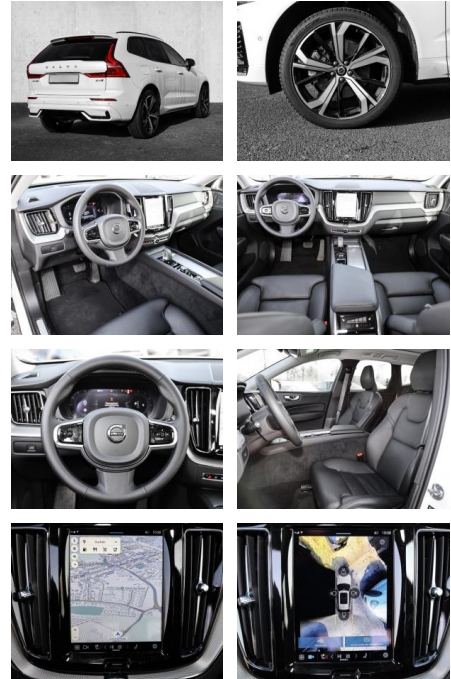

Ihr Ansprechpartner

Herr Michael Kufen
 E-Mail: m.kufen@kufen.de
 Telefon: 0201 8545520

Volvo XC60 Ultimate Dark AWD B4 Diesel EU6d

MA05-2337-24 Angebotsnr.:

Erstzulassung:	Kilometer:	Farbe:	Leistung:	Kraftstoffart:
01.09.2023	18.570	Weiß	145 kW / 197 PS	Diesel

- Knieairbag
- Kindersitzbefestigung
- Anhängerstabilisierung
- Pannenset
- **Entertainment: Soundsystem**
- Radio
- USB-Anschluss
- Harman-Kardon
- Apple CarPlay
- Android Auto
- DAB
- Induktionsladen für Smartphones

Multimedia

- Radio
- el. Sitzverstellung
- Head UP Display

Komfort

- Zentralverriegelung

- Bordcomputer
- **Servolenkung**
- Zentralverriegelung
- Elektrischer Fensterheber
- Lederausstattung
- Sitzheizung
- Elektrische Aussenspiegel
- Teilbare Rucksitzlehne
- Tempomat
- Standheizung
- Multifunktionslenkrad
- Keyless Go Startfunktion
- Elektrische Sitze
- Innenspiegel autom. abblendbar
- Mittelarmlehne
- Innenraumfilter
- Lenksäule einstellbar
- ParkDistanceControl vorne und hinten
- Elektrische Heckklappe
- Keyless Entry
- Memory Sitze