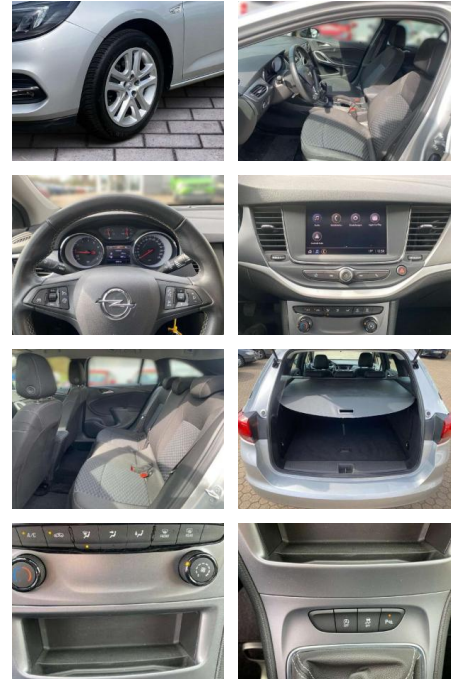

Opel Astra Business Start/Stop

JB03-8044493 Angebotsnr.:

Erstzulassung:	Kilometer:	Farbe:	Leistung:	Kraftstoffart:	Verbr. komb.	CO2-Emission	CO2-Klasse (WLTP)
01.04.2022	36.200	Grau	81 kW / 110 PS	Benzin	5,6 l/100km	128 g/km	D

- Hill Start Assist) Fahrzeugschlüssel (2) beide klappbar Fensterheber elektrisch hinten Fensterheber elektrisch vorn + hinten Gepäckraum-Abtrennung (Netz) Geschwindigkeits-Regelanlage (Tempomat) Getriebe 6-Gang Innenspiegel mit Abblendautomatik Isofix-Aufnahmen für Kindersitz an Rücksitz Karosserie: 5-türig Klimaanlage Kopf-Airbag-System Laderaumabdeckung Lenkrad mit Multifunktion Lenksäule (Lenkrad) verstellbar Leseleuchten im Fond Licht-Paket Metallic-/Mineraleffekt-Lackierung Mittelarmlehne vorn verschiebbar Modellpflege Motor 1
- 2 Ltr. - 81 kW MP3-Schnittstelle für Mobiltelefon/Handy Nebelscheinwerfer Otto-Partikelfilter (OPF) Parkpilotsystem hinten PowerFlex Bar