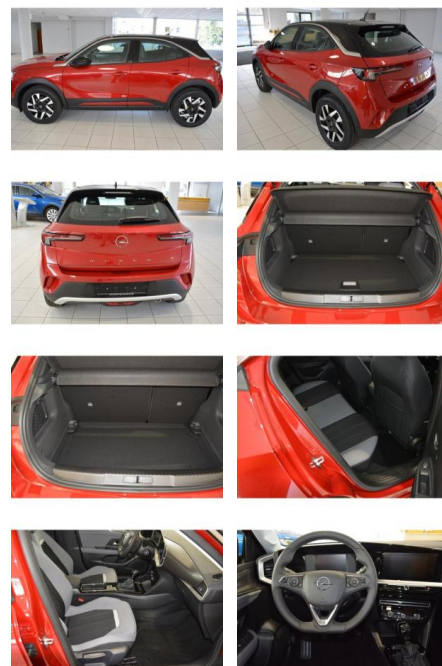

Opel Mokka Elegance + Dach schwarz Multi

AH32-PW02692 Angebotsnr.:

| Erstzulassung: | Kilometer: | Farbe: | Leistung: | Kraftstoffart: |
|----------------|------------|--------|----------------|----------------|
| 01.03.2023 | 4.900 | Rot | 81 kW / 110 PS | Diesel |