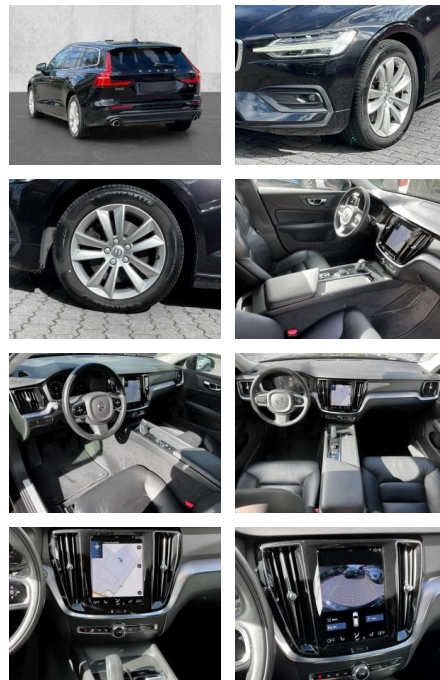

Ihr Ansprechpartner

Frau Maximiliane Schwulst
E-Mail: m.schwulst@kufen.de
Telefon: 0201 8545424

Volvo V60 Kombi Momentum Pro B4 Benzin EU6d

MA05-6220-23 Angebotsnr.:

Erstzulassung:	Kilometer:	Farbe:	Leistung:	Kraftstoffart:
01.11.2020	60.140	Schwarz	145 kW / 197 PS	Benzin

PREIS
27.240 €

FINANZIERUNGSBEISPIEL

Laufzeit: 96 Monate   Anzahlung: 25 %
Basis-Finanzierung:*   Mtl. Rate:
Zielraten-Finanzierung:** **216 €**

* Basisfinanzierung: Anzahlung: 6.810 Euro, Laufzeit: 96 Monate, Nettodarlehen: 20.430 Euro, Gesamtbetrag: 32.952 Euro, Zinssätze: 6.78% Sollz. (gebunden), 6.99% eff.
** Zielratenfinanzierung: Anzahlung: 6.810 Euro, Laufzeit: 96 Monate, Nettodarlehen: 20.430 Euro, Zielrate: 13.620 Euro, Gesamtbetrag: 33.190 Euro, Zinssätze: 6.78% Sollz. (gebunden), 6.99% eff.,

Vermittlung für: Consors Finanz
Repräsentatives Beispiel gem. § 17 Abs. 4 PAngV. Diese Finanzierungsangebote sind Beispiele. Gerne ermitteln wir für Sie Ihr individuelles Angebot.

Ausstattung

Sicherheit

- PDC Park Distance Control hinten
- Anti-Blockiersystem ABS
- Antischlupfregelung ASC+T
- elektronische Stabilitätskontrolle (ESP / DSP)
- Servolenkung
- Regensensor
- Wegfahrsperre
- Kindersitzbefestigung
- PDC Park Distance Control vorne
- **ABS**
- Airbag
- Beifahrer-Airbag
- Wegfahrsperre
- Seitenairbags
- ESP
- Reifendruckkontrolle
- Traktionskontrolle
- Kopfairbag
- Knieairbag

- Kindersitzbefestigung
- Anhängerstabilisierung
- Pannenkitt
- **Entertainment: Navigationssystem**
- Soundsystem
- Radio
- Telefonvorbereitung
- AUX-In
- USB-Anschluss
- MP3
- Bluetooth
- Freisprecheinrichtung
- Apple CarPlay
- Android Auto
- DAB
- •

Multimedia

- Radio
- el. Sitzverstellung
- Navigation mit Bildschirm

- MP3 Anschluss
- Bluetooth

Komfort

- Zentralverriegelung
- Bordcomputer
- **Servolenkung**
- Zentralverriegelung
- Elektrischer Fensterheber
- Lederausstattung
- Sitzheizung
- Elektrische Aussenspiegel
- Teilbare Rücksitzlehne
- Tempomat
- Multifunktionslenkrad
- Keyless Go Startfunktion
- Elektrische Sitze
- Innenspiegel autom. abblendbar
- Mittelarmlehne
- Lenksaeule einstellbar
- ParkDistanceControl vorne und hinten

STÄNDIG ÜBER 15.000 FAHRZEUGE IM BESTAND!