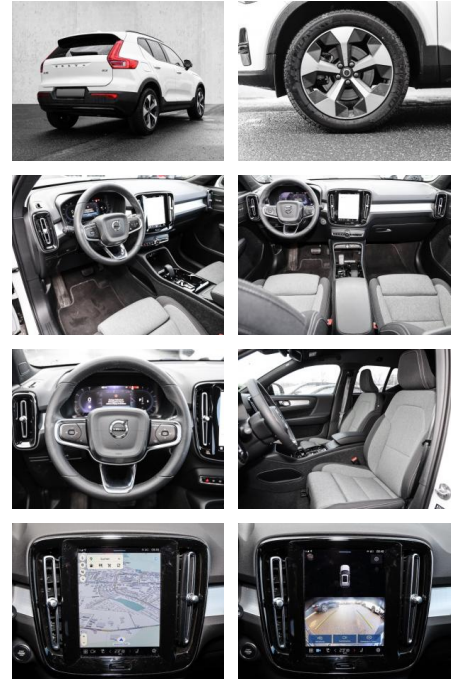

## Volvo XC40 Plus Dark 2WD B3 EU6d digitales

MA05-2341-24 Angebotsnr.:

Erstzulassung:	Kilometer:	Farbe:	Leistung:	Kraftstoffart:
01.11.2023	14.653	Weiß	120 kW / 163 PS	Benzin

**PREIS**  
**37.130 €**

- Kindersitzbefestigung
- Anhängerstabilisierung
- Pannentkit
- **Entertainment: Soundsystem**
- Radio
- USB-Anschluss
- Harman-Kardon
- Apple CarPlay
- Android Auto
- DAB
- Induktionsladen für Smartphones

### Multimedia

- Radio
- el. Sitzverstellung