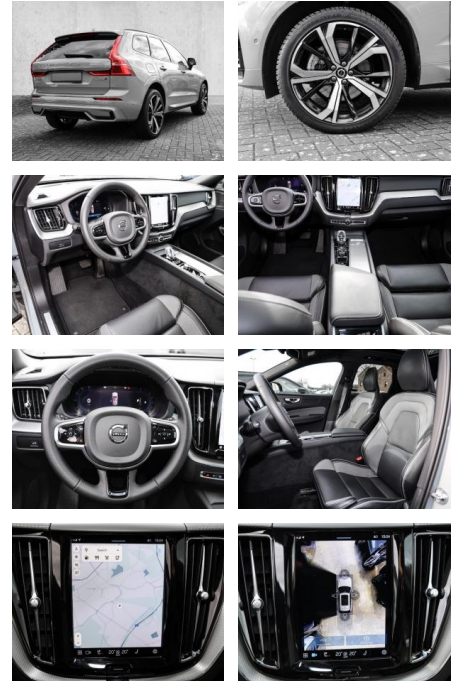

## Volvo XC60 Ultimate Dark AWD B5 Benzin EU6d

MA05-2348-24 Angebotsnr.:

Erstzulassung:	Kilometer:	Farbe:	Leistung:	Kraftstoffart:
01.11.2023	18.251	Grau	184 kW / 250 PS	Benzin

**PREIS**  
**57.220 €**

### Multimedia

- Radio
- el. Sitzverstellung
- Head UP Display